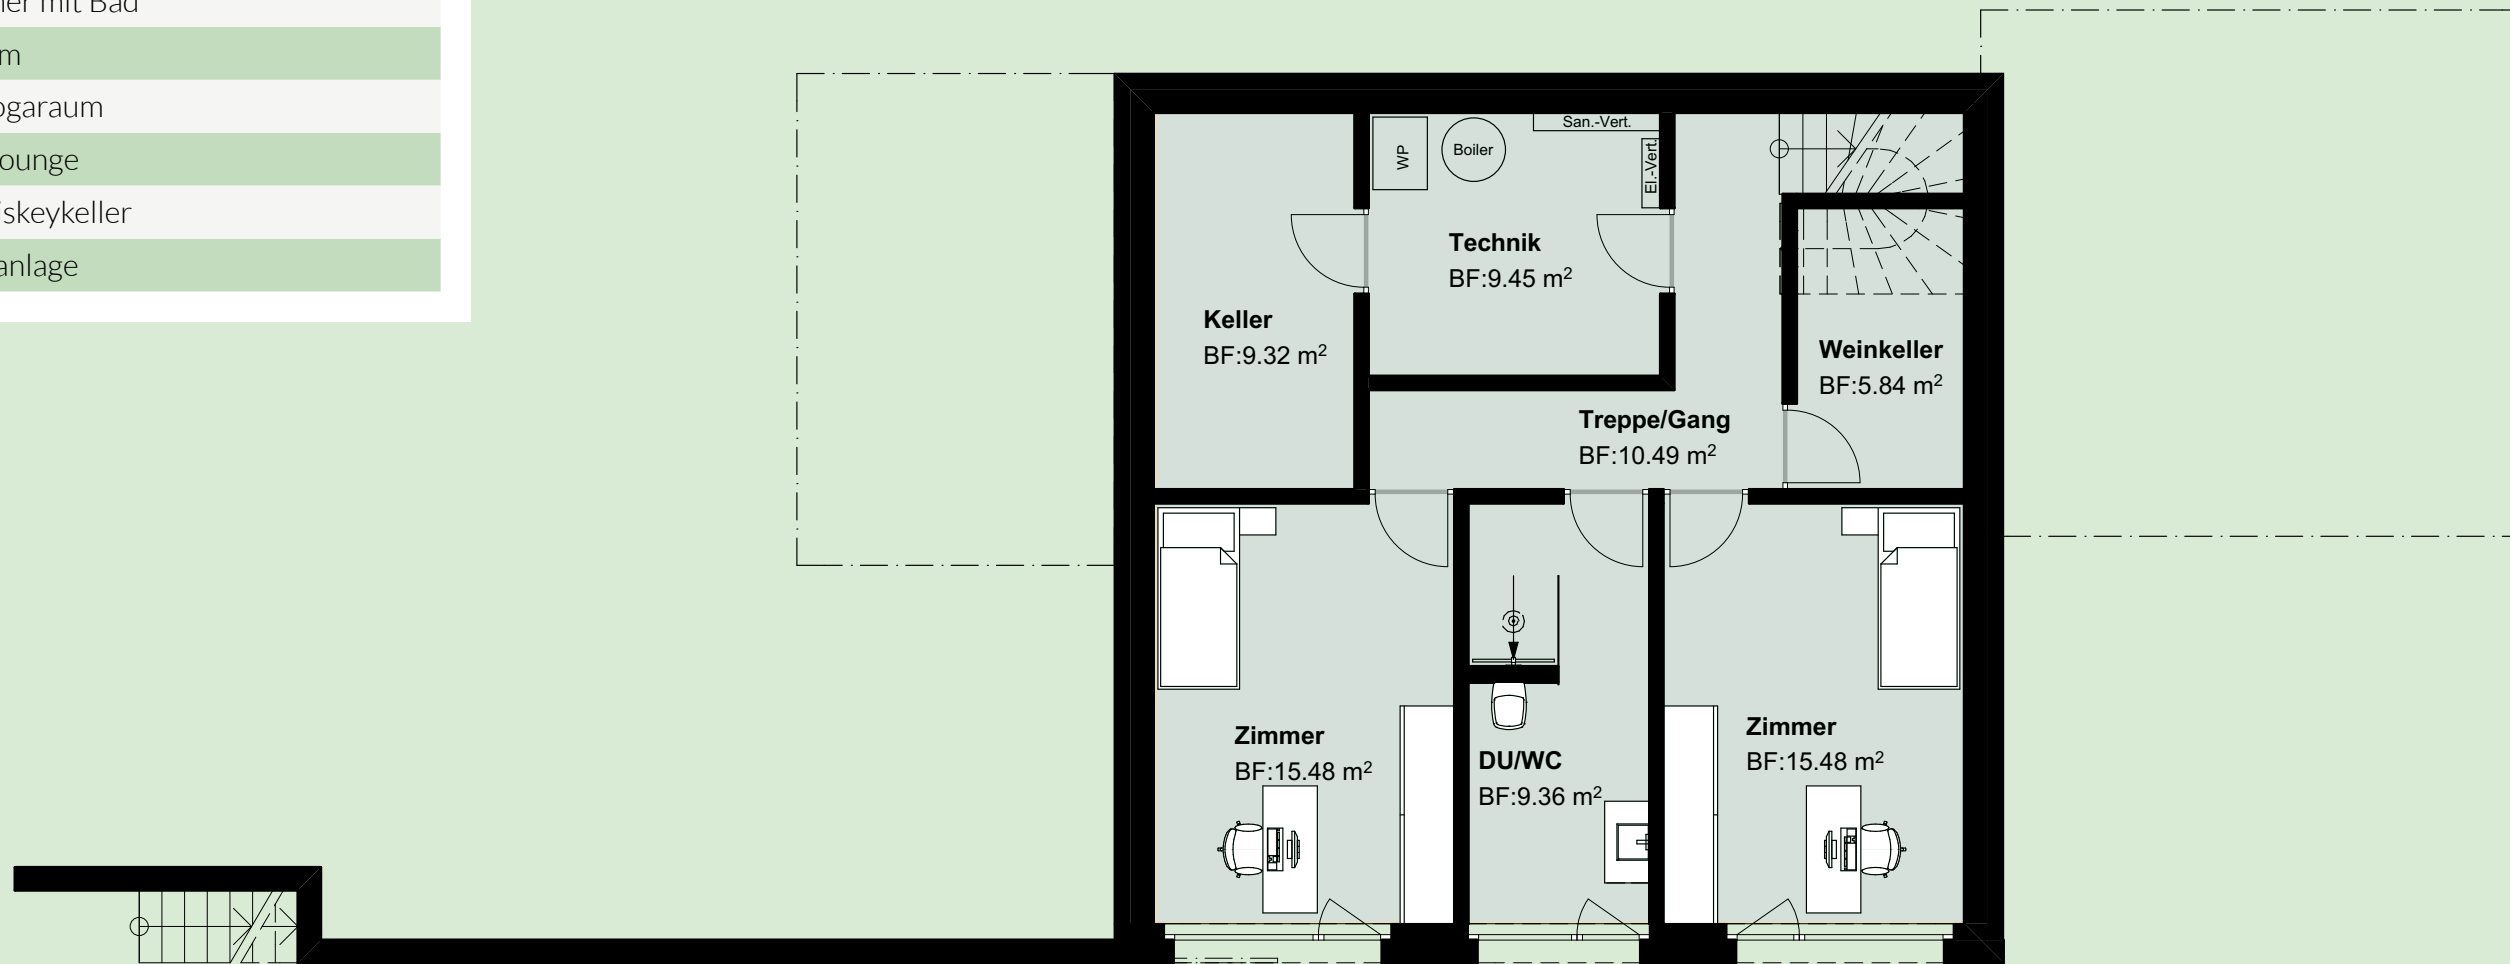

### Optionen UG

- Sauna/Hamam
- Gästezimmer mit Bad
- Arbeitsraum
- Fitness-/Yogaraum
- Wellness Lounge
- Wein-/Whiskeykeller
- Staubsauganlage

## Optionen EG

- Randloser Aussenpool
- Aussenwhirlpool
- Gartenbewässerungskonzept
- Rasenmäroboter
- Kunst am Bau
- Objektwände
- Soundsystem
- Homecinema
- Sonnensegel
- Schallschutzdecke

GRUNDRISS ERDGESCHOSS